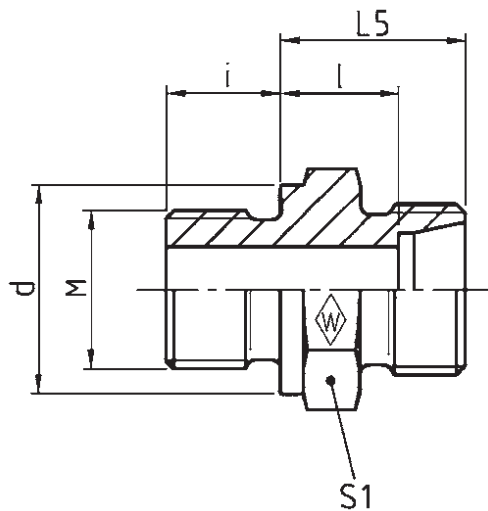

Produits > Hydraulique > Raccords > DIN 2353 - 24° > Raccords nus

Union simple mâle (corps) GES ... M

Séries	Bar (psi)/acier inox : nous consulter	Tube	M	Désignation	Réf. acier inox : nous consulter	kg par 100 p.	L5	L2	l	i	d	S1	S2
LL	100 (1450)	4	M 8 x 1	GES 4 LLM	WAL037589	0,9	13,5	19	9,5	8	12	12	10
LL	100 (1450)	6	M 10 x 1	GES 6 LLM	WAL037591	1,1	13,5	19,5	8	8	14	14	12
LL	100 (1450)	8	M 10 x 1	GES 8 LLM	WAL037592	1,2	14,5	20,5	9	8	14	14	14
L	400 (5801)	6	M 10 x 1	GES 6 LM	WAL037593	1,4	15,5	23	8,5	8	14	14	14
L	400 (5801)	6	M 12 x 1,5	GES 6 L/M 12 x 1,5	WAL037594	2,6	17	24,5	10	12	17	17	14
L	400 (5801)	8	M 12 x 1,5	GES 8 LM	WAL037595	2,3	17	25	10	12	17	17	17
L	400 (5801)	8	M 18 x 1,5	GES 8 L/M 18 x 1,5	WAL024882	5,1	18,5	26	11,5	12	23	24	17
L	400 (5801)	10	M 14 x 1,5	GES 10 LM	WAL037596	2,9	18	26	11	12	19	19	19