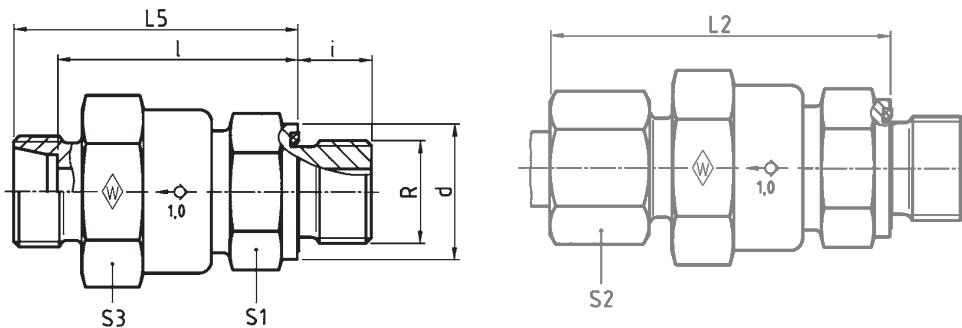

Produits > Hydraulique > Raccords > DIN 2353 - 24° > Clapet anti-retour

Clapet anti-retour mâle RSV ... R-WD

Série	Bar (psi) / acier inox : nous contacter	tube	DIN-ISO 228 G	Désignation	Réf. acier inox : nous contacter	Kg par 100 p.	d	L2	L5	l	i	S1	S2	S3	Format de passage correspondant
L	400 (5801)	6	G1/8A	RSV6LR-WD	WAL374839	12,0	13,9	50,5	43	36	8	22	14	27	4,0
L	400 (5801)	8	G1/4A	RSV8LR-WD	WAL370763	12,0	18,9	50,5	43	36	12	22	17	27	6,0
L	400 (5801)	10	G1/4A	RSV10LR-WD	WAL371045	11,5	18,9	48,5	41	34	12	22	19	27	6,0
L	400 (5801)	12	G3/8A	RSV12LR-WD	WAL068470	14,0	21,9	53,5	46	39	12	22	22	27	7,5
L	400 (5801)	15	1/2A	RSV15LR-WD	WAL371264	19,0	26,9	56	48	41	14	27	27	32	11,0
L	400 (5801)	18	G1/2A	RSV18LR-WD	WAL602598	23,0	26,9	61,5	53	45,5	14	27	32	32	11,0
L	250 (3626)	22	G3/4A	RSV22LR-WD	WAL060241	47,0	31,9	69,5	61	53,5	16	41	36	46	18,0
L	250 (3626)	28	G1A	RSV28LR-WD	WAL371746	52,5	39,9	77	68	60,5	18	41	41	46	20,0
L	250 (3626)	35	G11/4A	RSV35LR-WD	WAL372025	137,0	49,9	88,5	77,5	67	20	60	50	70	29,0
L	250 (3626)	42	G11/2A	42LR-WD	WAL609782	140,0	54,9	87,5	75,5	64,5	22	60	60	70	29,0
S	400 (5801)	6	G1/4A	RSV6SR-WD	WAL612743	13,0	18,9	52,5	45	38	12	22	17	27	4,0
S	400 (5801)	8	G1/4A	RSV8SR-WD	WAL372786	12,0	18,9	50,5	43	36	12	22	19	27	5,0